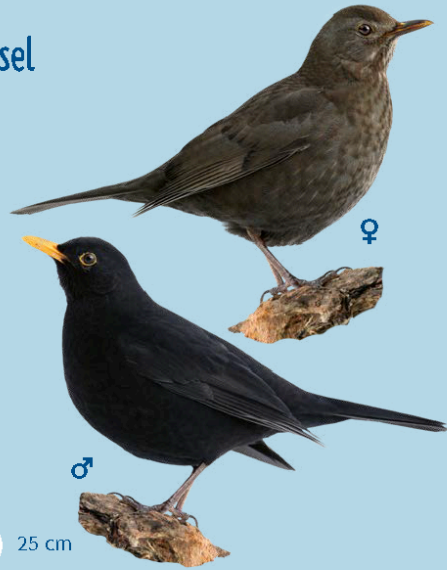

Amsel

↗ 25 cm

📦 Standvogel & Teilzieher 🔭 ganzjährig

Grünfink

↗ 15 cm

📦 Standvogel 🔭 ganzjährig

Buchfink

↗ 15 cm

📦 Teilzieher & Wintergast 🔭 ganzjährig

Kohlmeise

↗ 14 cm

📦 Teilzieher & Wintergast 🔭 ganzjährig

Haussperling

↗ 15 cm

📦 Standvogel 🔭 ganzjährig

Blaumeise

↗ 11,5 cm

📦 Teilzieher & Wintergast 🔭 ganzjährig

### Rotkehlchen

↗ 14 cm

👜 Teilzieher & Standvogel 🧐 ganzjährig