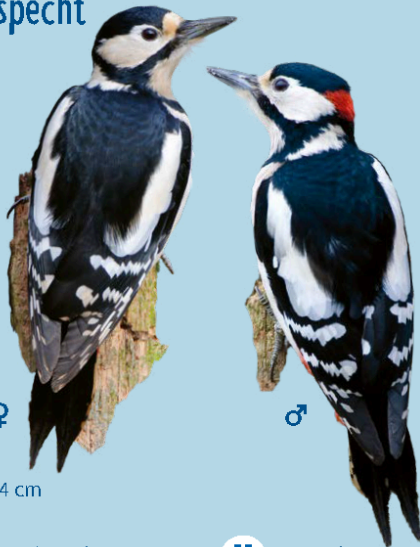

### Rotkehlchen

↗ 14 cm

👜 Teilzieher & Standvogel 🧐 ganzjährig

### Eichelhäher

↗ 34 cm

👜 Standvogel & Teilzieher 🧐 ganzjährig

### Ringeltaube

↗ 41 cm

👜 Teilzieher & Wintergast

🧐 im Tiefland zunehmend ganzjährig

### Buntspecht

♀

♂

↗ 24 cm

👜 Standvogel 🧐 ganzjährig