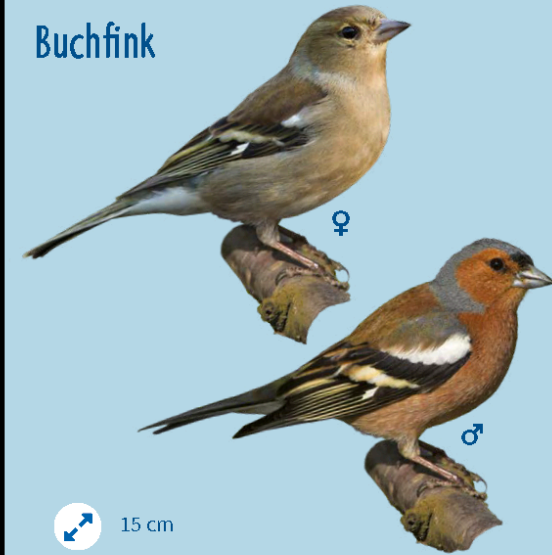

Amsel

↗ 25 cm

📦 Standvogel & Teilzieher 🔭 ganzjährig

Grünfink

↗ 15 cm

📦 Standvogel 🔭 ganzjährig

Buchfink

↗ 15 cm

📦 Teilzieher & Wintergast 🔭 ganzjährig

Kohlmeise

↗ 14 cm

📦 Teilzieher & Wintergast 🔭 ganzjährig

Haussperling

↗ 15 cm

📦 Standvogel 🔭 ganzjährig

Blaumeise

↗ 11,5 cm

📦 Teilzieher & Wintergast 🔭 ganzjährig

### Elster

↗ 46 cm

👜 Standvogel 🧐 ganzjährig